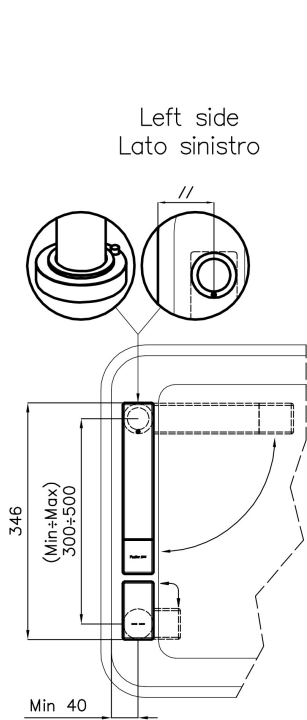

Base de apoyo \varnothing 44 mm

Cartucho Con discos cerámicos

Distancia orificios Ver "Esquema integrado"

Doble orificio Necesario

Orificio monomando \varnothing 35mm

Espesor máx encimera 40mm

DIBUJOS TÉCNICOS

Eclipse - 8499 000

Installation sheet - Foglio installazione

Front side—Mixer tap on the left
 Lato frontale—Miscelatore a sinistra

Front side—Mixer tap on the right
 Lato frontale—Miscelatore a destra

Right side
 Lato destro