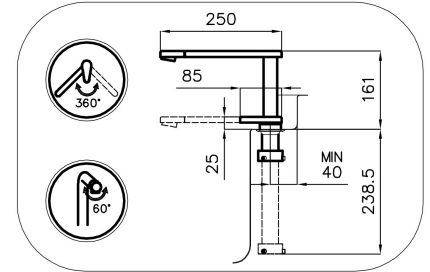

Base de apoyo \varnothing 44 mm

Cartucho Con discos cerámicos

Distancia orificios Ver "Esquema integrado"

Doble orificio Necesario

Orificio monomando \varnothing 35mm

Espesor máx encimera 40mm

DIBUJOS TÉCNICOS

Eclipse - 8499 000

Installation sheet - Foglio installazione

Front side—Mixer tap on the left
 Lato frontale—Miscelatore a sinistra

Front side—Mixer tap on the right
 Lato frontale—Miscelatore a destra

Right side
 Lato destro