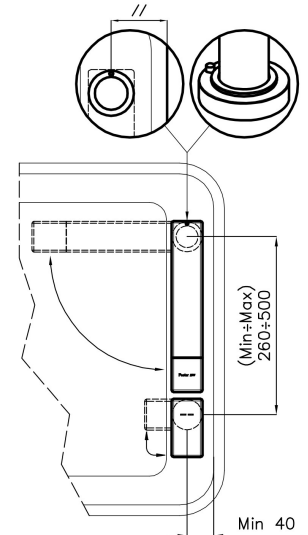

Base de apoyo \varnothing 44 mm

Cartucho Con discos cerámicos

Distancia orificios Ver "Esquema integrado"

Doble orificio Necesario

Orificio monomando \varnothing 35mm

Espesor máx encimera 40mm

DIBUJOS TÉCNICOS

Eclipse - 8499 000

Installation sheet - Foglio installazione

Front side—Mixer tap on the left
 Lato frontale—Miscelatore a sinistra

Front side—Mixer tap on the right
 Lato frontale—Miscelatore a destra

Right side
 Lato destro