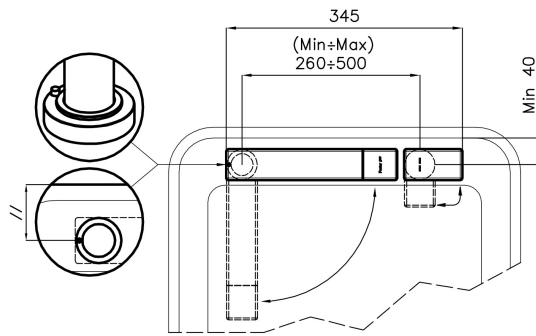

Base de apoyo \varnothing 44 mm

Cartucho Con discos cerámicos

Distancia orificios Ver "Esquema integrado"

Doble orificio Necesario

Orificio monomando \varnothing 35mm

Espesor máx encimera 40mm

DIBUJOS TÉCNICOS

Eclipse - 8499 000

Installation sheet - Foglio installazione

Front side—Mixer tap on the left
 Lato frontale—Miscelatore a sinistra

Front side—Mixer tap on the right
 Lato frontale—Miscelatore a destra

Right side
 Lato destro