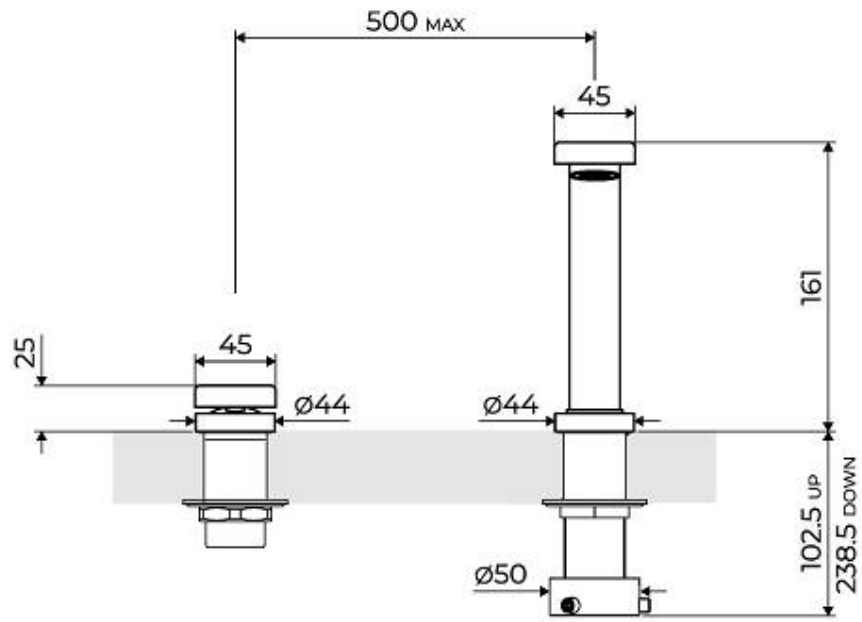

Base de apoyo \varnothing 44 mm

Cartucho Con discos cerámicos

Distancia orificios Ver "Esquema integrado"

Doble orificio Necesario

Orificio monomando \varnothing 35mm

Espesor máx encimera 40mm

DIBUJOS TÉCNICOS

Eclipse - 8499 000

Installation sheet - Foglio installazione

Front side—Mixer tap on the left
 Lato frontale—Miscelatore a sinistra

Front side—Mixer tap on the right
 Lato frontale—Miscelatore a destra

Right side
 Lato destro