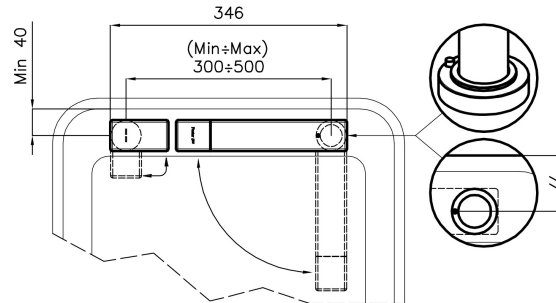

Base de apoyo \varnothing 44 mm

Cartucho Con discos cerámicos

Distancia orificios Ver "Esquema integrado"

Doble orificio Necesario

Orificio monomando \varnothing 35mm

Espesor máx encimera 40mm

DIBUJOS TÉCNICOS

Eclipse - 8499 000

Installation sheet - Foglio installazione

Front side—Mixer tap on the left
 Lato frontale—Miscelatore a sinistra

Front side—Mixer tap on the right
 Lato frontale—Miscelatore a destra

Right side
 Lato destro